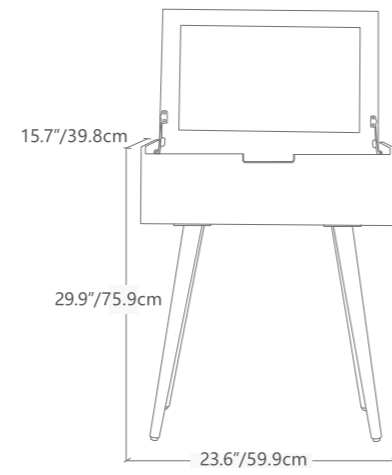

DRESSING TABLE

● 产品编号:GLT18064

● GLT18070

● GLT18173

● GLT18167

● GLT18067

● GLT107540

● GLT18063